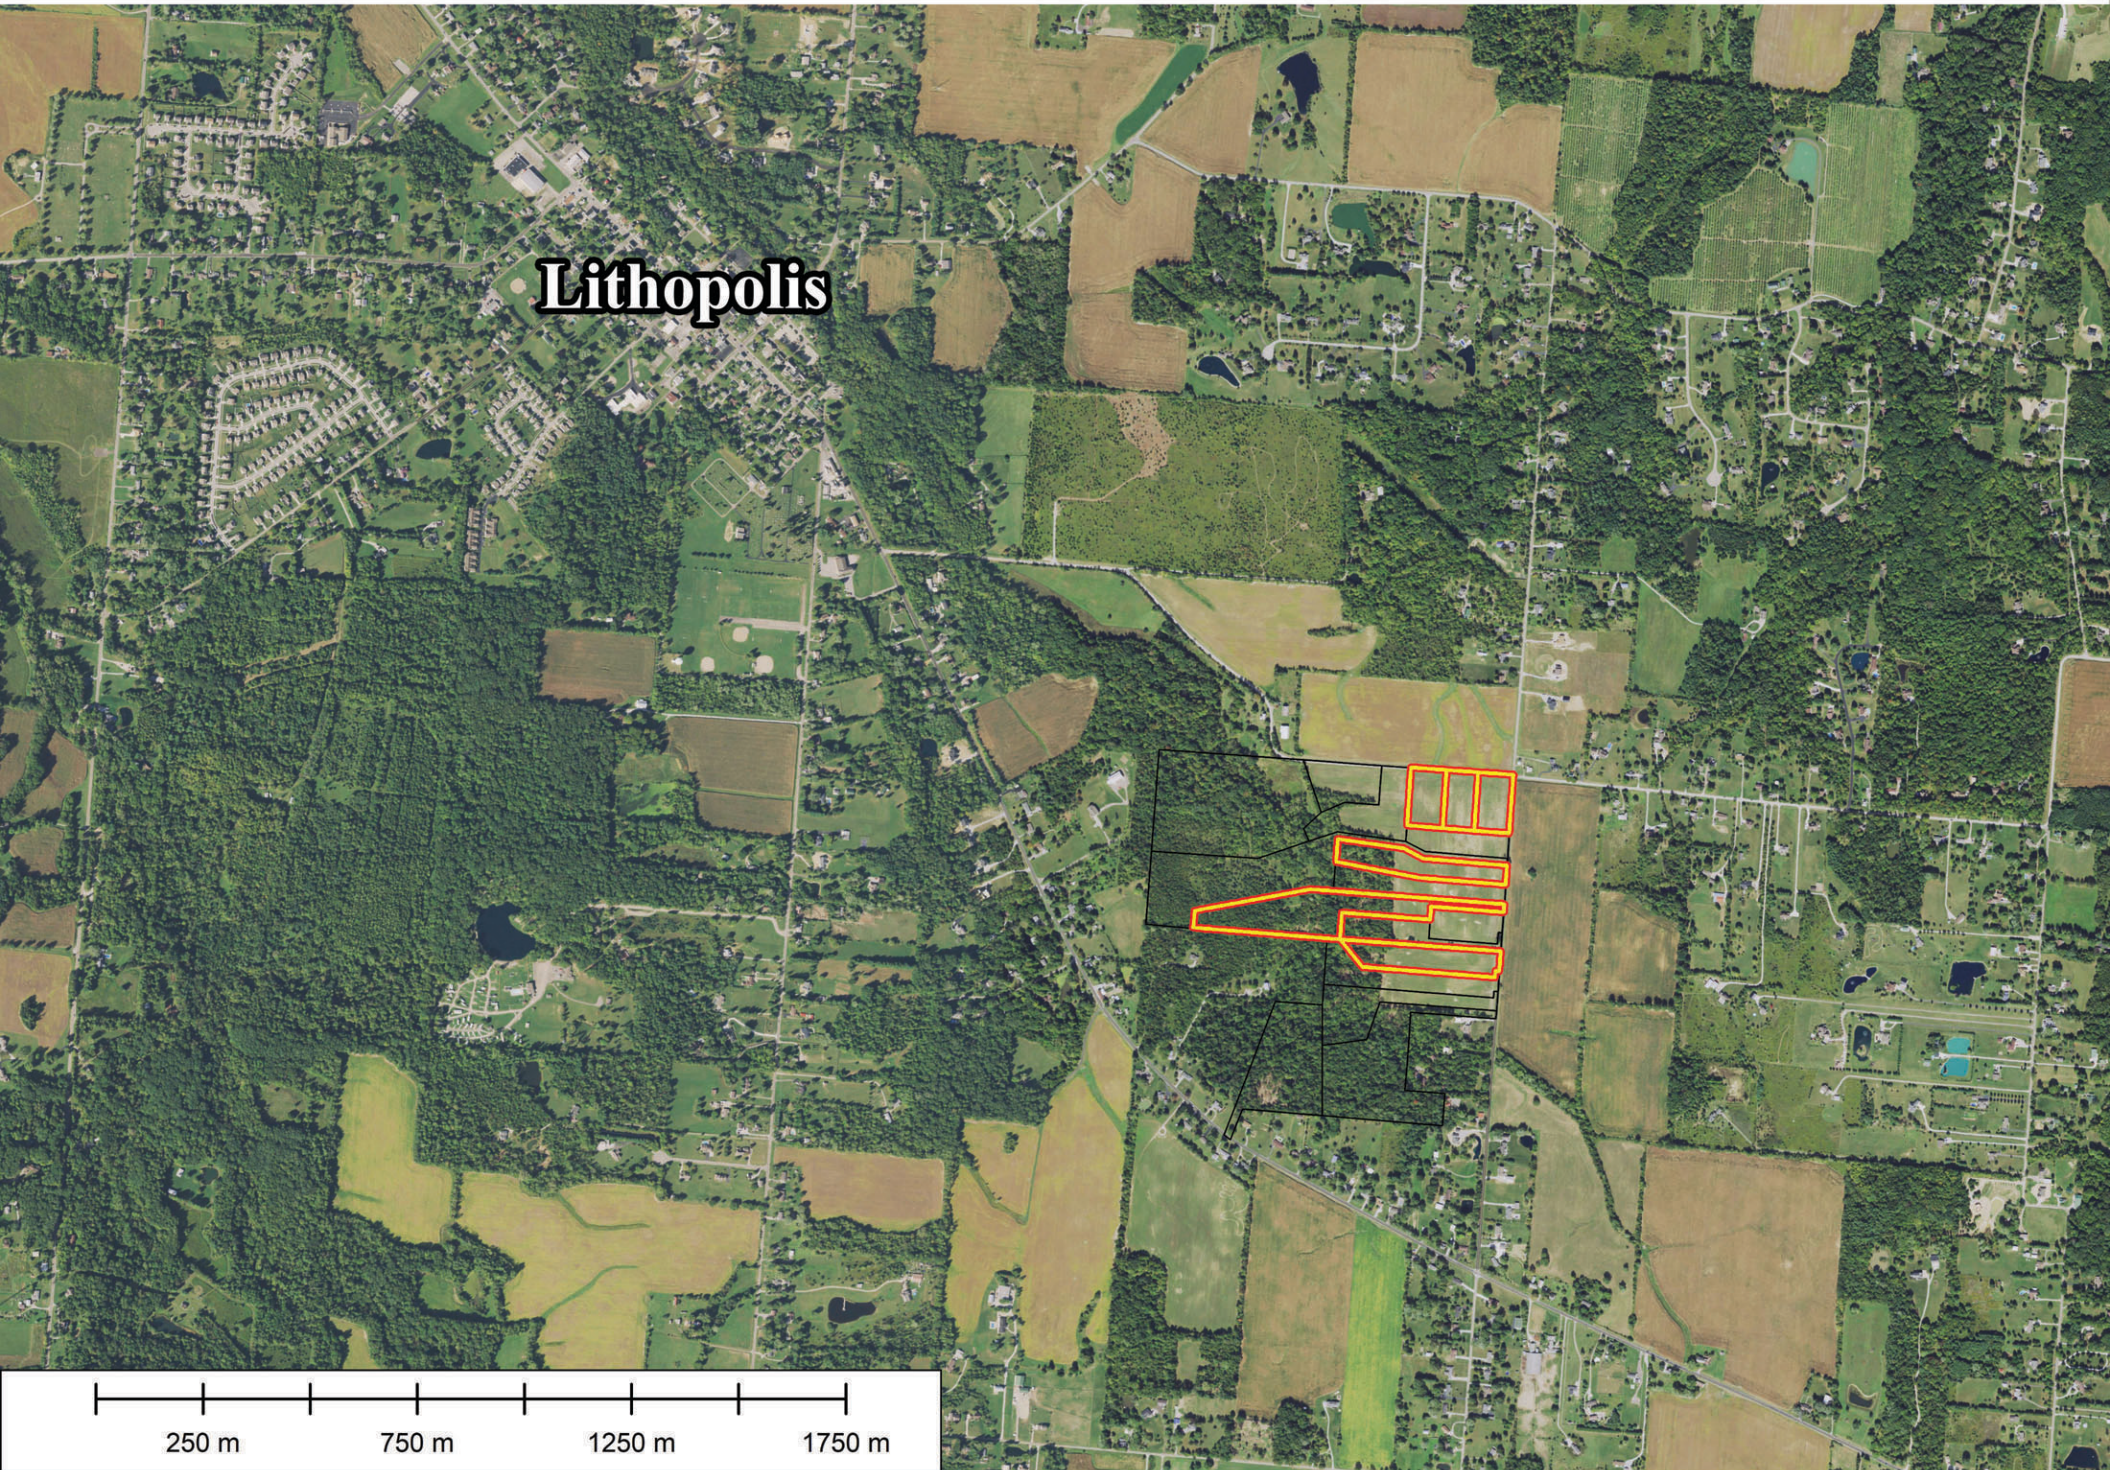

# Zangmeister Farm - Fairfield Co.

**Lithopolis**

250 m

750 m

1250 m

1750 m